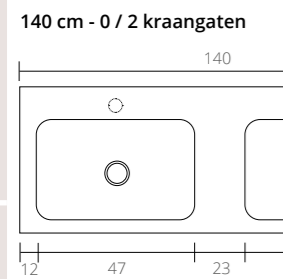

TECHNISCHE TEKENINGEN

Porselein Elegant Glans wit - 0 / 1 / 2 kraangaten