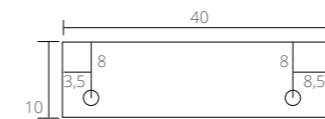

**Fontein porselein Loft
Glans wit
0 / 1 kraangat**