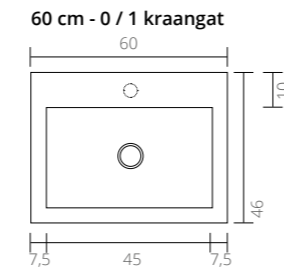

Polystone Elegant Glans en mat wit - 0 / 1 / 2 kraangaten