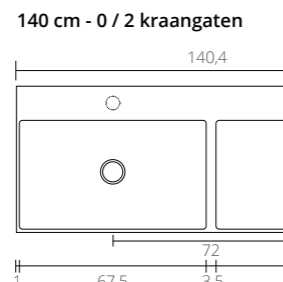

Porselein Loft Glans wit - 0 / 1 / 2 kraangaten