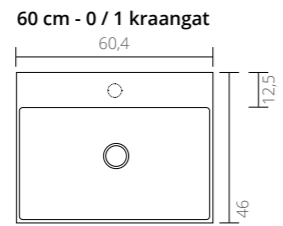

Porselein Loft Glans wit - 0 / 1 / 2 kraangaten