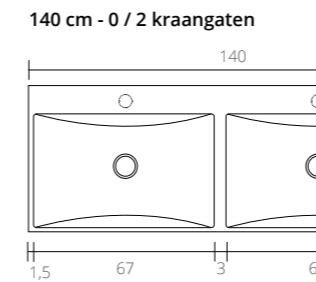

TECHNISCHE TEKENINGEN

Polystone Loft Glans en mat wit - 0 / 1 / 2 kraangaten