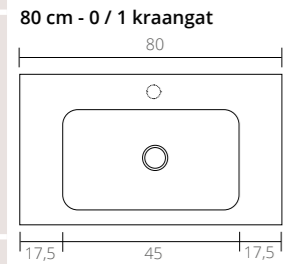

TECHNISCHE TEKENINGEN

Porselein Elegant Glans wit - 0 / 1 / 2 kraangaten