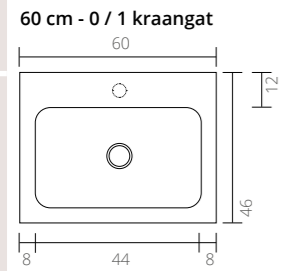

TECHNISCHE TEKENINGEN

Porselein Elegant Glans wit - 0 / 1 / 2 kraangaten