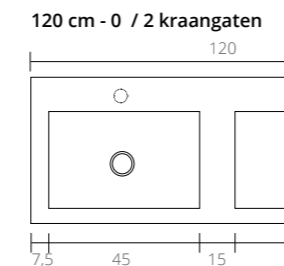

Polystone Elegant Glans en mat wit - 0 / 1 / 2 kraangaten