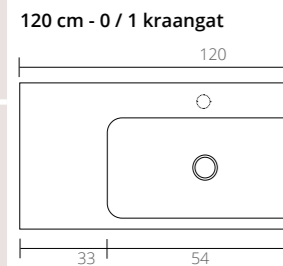

TECHNISCHE TEKENINGEN

Porselein Elegant Glans wit - 0 / 1 / 2 kraangaten