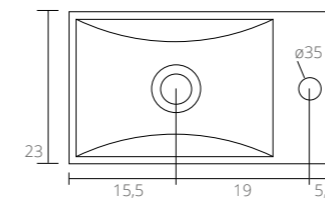

**Fontein hardsteen Loft
0 / 1 kraangat**