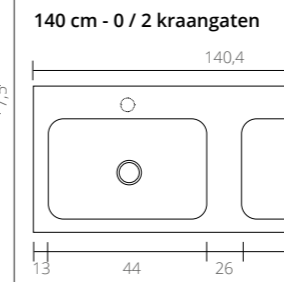

Hardsteen Elegant 0 / 1 / 2 kraangaten