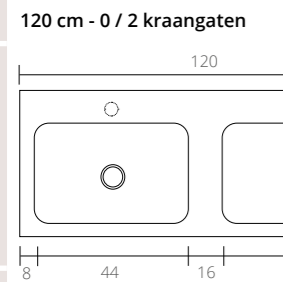

TECHNISCHE TEKENINGEN

Porselein Elegant Glans wit - 0 / 1 / 2 kraangaten