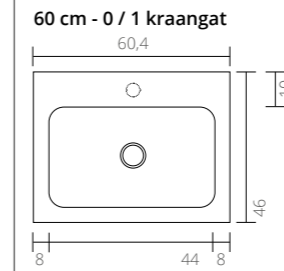

Hardsteen Elegant 0 / 1 / 2 kraangaten