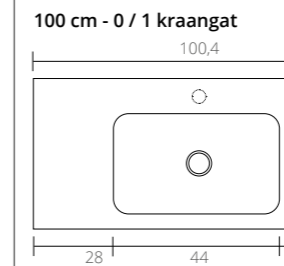

Hardsteen Elegant 0 / 1 / 2 kraangaten