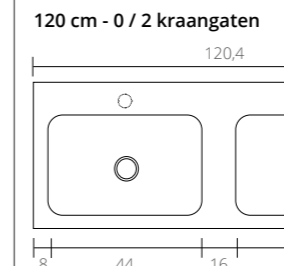

Hardsteen Elegant 0 / 1 / 2 kraangaten