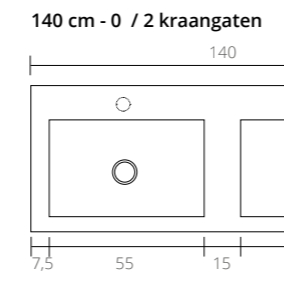

Polystone Elegant Glans en mat wit - 0 / 1 / 2 kraangaten