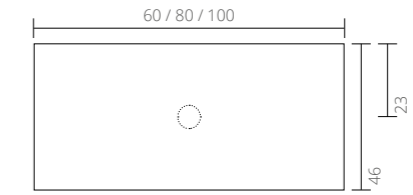

Afdekplaat hardsteen

De afdekplaat wordt geleverd met uitsparing t.b.v. opbouwkom
60 / 80 / 100 cm: 1 uitsparing
120 en 140 cm: 2 uitsparingen

Zijaanzicht:

Uit te breiden met:

Carekit Hardsteen