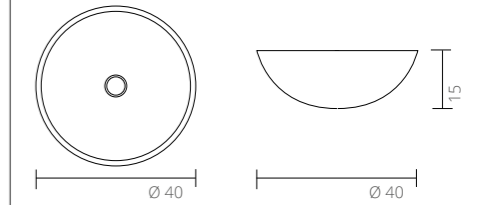

Top 1. Porselein rond Ø40