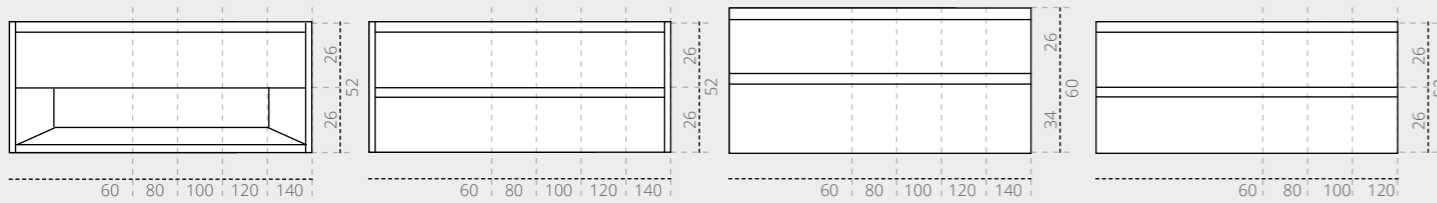

2 Kies uw breedtemaat onderkast

Ga voor een breedtemaat die geschikt is voor uw badkamer.

Onderkast 1 lade met open schap en inliggend front
60 / 80 / 100 / 120 / 140 x 46 x 52 cm

Onderkast 2 laden symmetrisch met inliggende fronten
60 / 80 / 100 / 120 / 140 x 46 x 52 cm

Onderkast 2 laden asymmetrisch met opliggende fronten
60 / 80 / 100 / 120 / 140 x 46 x 60 cm

Onderkast 2 laden symmetrisch met opliggende fronten
60 / 80 / 100 / 120 x 46 x 52 cm

3 Kies uw type onderkast

In uw favoriete kleur.

Houtdecor: de lade heeft een recht invallend front met houten keerlijst.

Verkrijgbaar in houtdecor kleuren.

Houtdecor: de laden hebben recht invallende fronten met houten keerlijst.

Lak: de laden bovenzijde heeft invallende fronten met een 45 graden afwerking.

Verkrijgbaar in houtdecor en lak kleuren.

Houtdecor: de laden hebben recht opliggende fronten met houten keerlijst.

Lak: de laden bovenzijde heeft invallende fronten met een 45 graden afwerking.

Verkrijgbaar in houtdecor en lak kleuren.

Houtdecor: de laden hebben recht opliggende fronten met houten keerlijst.

Lak: de laden bovenzijde heeft invallende fronten met een 45 graden afwerking.

Verkrijgbaar in houtdecor gefreesd en lak kleuren.

Lak en lak gefreesd

Hoogglans wit Mat wit Mat zwart

Houtdecor

Raw oak Ideal oak Cabana oak Black oak

Houtdecor gefreesd

Urban oak Terra oak Charcoal oak

4 Kies uw hoge kast en/of staal accessoires

Creëer nog meer opbergruimte met een hoge kast of staal element.

Hoge kast push to open met inliggend front