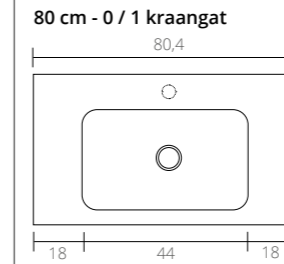

Hardsteen Elegant 0 / 1 / 2 kraangaten