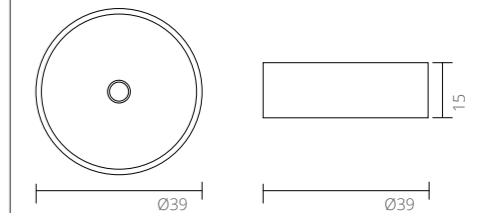

Top 3. Porselein rechthoek

Top 4. Hardstenen kom rond Ø40

Top 5. Hardstenen kom rechthoek z/kranenbank

Top 6. Hardstenen kom rechthoek m/kranenbank

Uit te breiden met:

PROLINE

In 5 stappen uw eigen design!

Sanibell B.V.