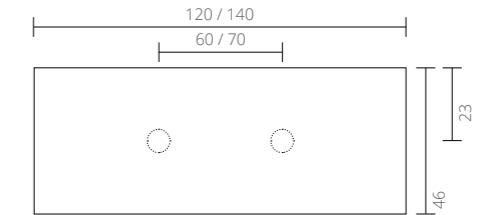

Afdekplaat hardsteen

De afdekplaat wordt geleverd met uitsparing t.b.v. opbouwkom
60 / 80 / 100 cm: 1 uitsparing
120 en 140 cm: 2 uitsparingen

Zijaanzicht:

Uit te breiden met:

Carekit Hardsteen