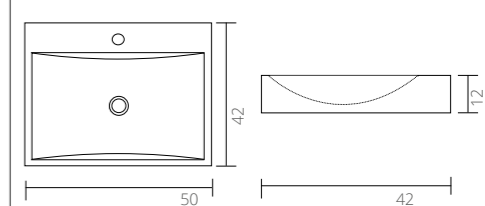

Top 3. Porselein rechthoek

Top 4. Hardstenen kom rond Ø40

Top 5. Hardstenen kom rechthoek z/kranenbank

Top 6. Hardstenen kom rechthoek m/kranenbank

Uit te breiden met:

PROLINE

In 5 stappen uw eigen design!

Sanibell B.V.