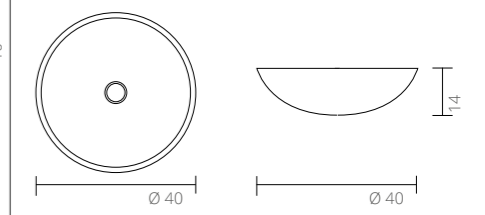

Top 3. Porselein rechthoek

Top 4. Hardstenen kom rond Ø40

Top 5. Hardstenen kom rechthoek z/kranenbank

Top 6. Hardstenen kom rechthoek m/kranenbank

Uit te breiden met:

PROLINE

In 5 stappen uw eigen design!

Sanibell B.V.