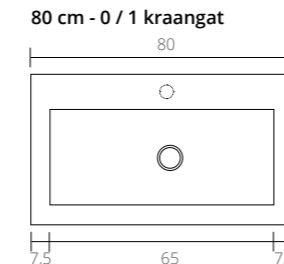

Polystone Elegant Glans en mat wit - 0 / 1 / 2 kraangaten