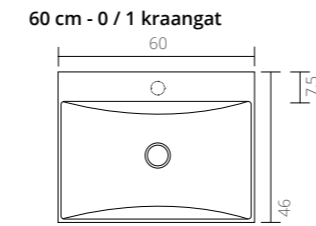

TECHNISCHE TEKENINGEN

Polystone Loft Glans en mat wit - 0 / 1 / 2 kraangaten