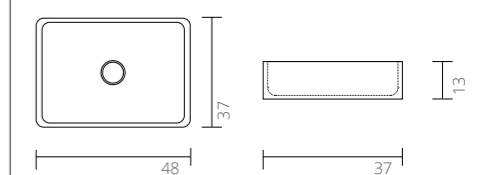

Top 3. Porselein rechthoek

Top 4. Hardstenen kom rond Ø40

Top 5. Hardstenen kom rechthoek z/kranenbank

Top 6. Hardstenen kom rechthoek m/kranenbank

Uit te breiden met:

PROLINE

In 5 stappen uw eigen design!

Sanibell B.V.